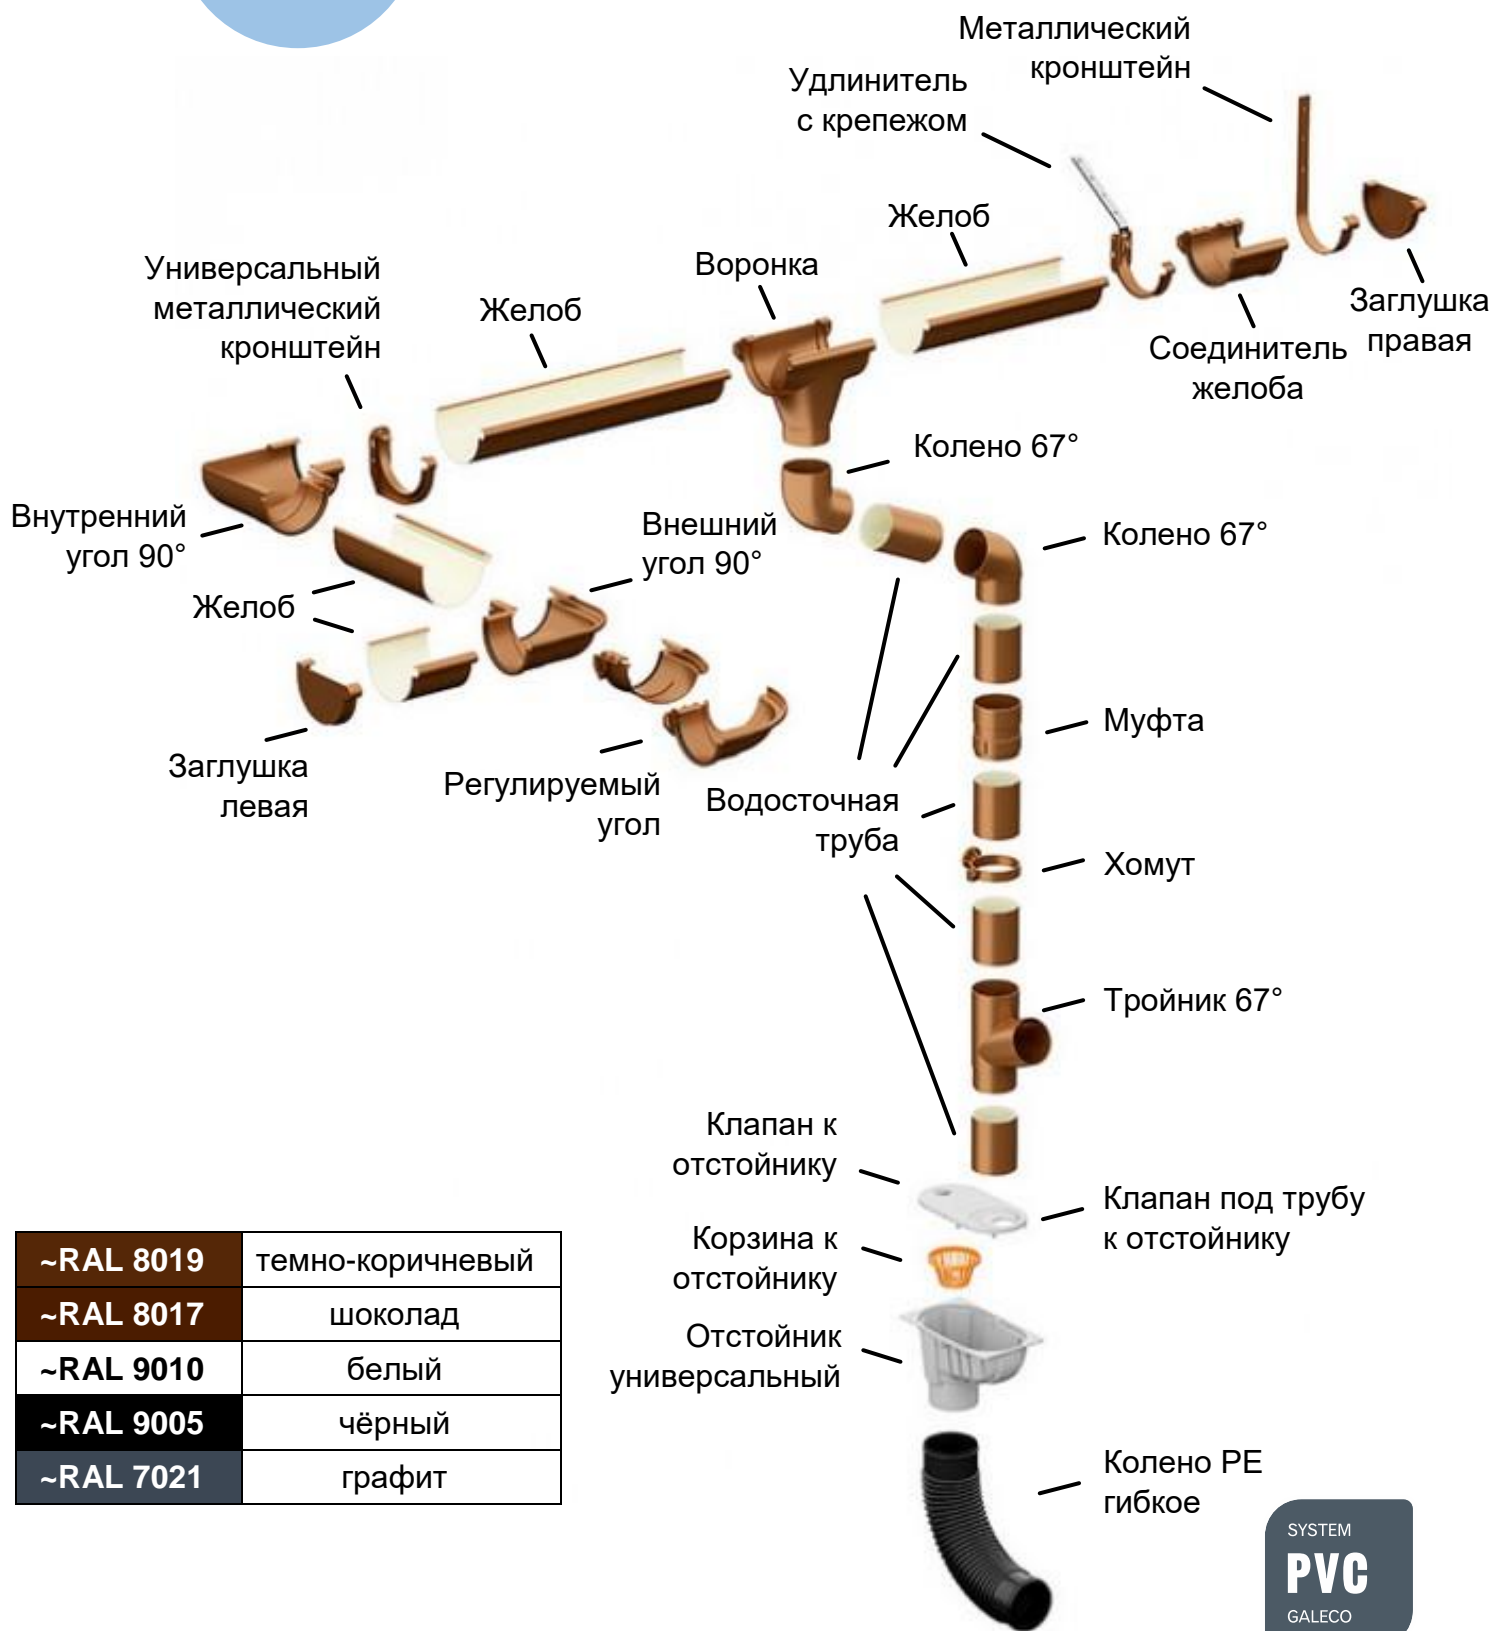

Улыбка дождю

Прайс-лист Galeco PVC

от 01.11.2018

Водосточные системы Galeco PVC

~RAL 8019	темно-коричневый
~RAL 8017	шоколад
~RAL 9010	белый
~RAL 9005	чёрный
~RAL 7021	графит

Прайс-лист

Galeco PVC 124(110)/80

01.11.18

Цвет: RAL 8019 – тёмно-коричневый, RAL 9010 – белый

Складская программа

Ед. в упаковке, шт.

Цена за 1 шт., руб.

PVC 124(110)/80			9010, 8019
Элементы желоба			
RE110-_-RY400-G	- желоб (4 м.)	10	826,00
RE110-_-HG----D	- кронштейн длинный	25	251,00
RE110-_-HP----A	- кронштейн пвх	80	93,00
RE110-_-LA----G	- соединитель желоба	20	287,00
RE110-_-LW090-G	- внутренний угол 90°	10	452,00
RE110-_-LW135-X	- внутренний угол 135°	10	1 620,00
RE110-_-LZ090-A	- внешний угол 90°	10	452,00
RE110-_-LZ135-X	- внешний угол 135°	10	1 620,00
RE110-_-OP080-G	- воронка	15	538,00
RE110-_-ZL----G	- заглушка левая	50	164,00
RE110-_-ZP----A	- заглушка правая	50	164,00
Элементы трубы			
SP080-_-RU400-G	- труба (4 м.)	5	1 182,00
SP080-_-KO067-G	- колено 67°	60	289,00
SP080-_-MU----G	- муфта	60	268,00
SP080-_-OD----A	- хомут	60	164,00
SP080-_-TR067-G	- тройник	20	502,00
Дополнительные элементы			
Spuni -- D100--R	Крепление хомута с дюбелем d 100	1	43,00
Spuni -- D160--R	Крепление хомута с дюбелем d 160	1	47,00
Spuni -- D220--R	Крепление хомута с дюбелем d 220	1	55,00