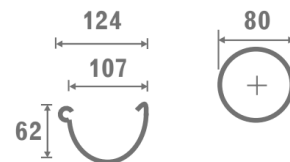

01.11.18

Цвет: RAL 8019 – тёмно-коричневый, RAL 9010 – белый

Складская программа

Ед. в упаковке, шт.

Цена за 1 шт., руб.

PVC 124(110)/80			9010, 8019
Элементы желоба			
RE110-_-RY400-G	- желоб (4 м.)	10	826,00
RE110-_-HG----D	- кронштейн длинный	25	251,00
RE110-_-HP----A	- кронштейн пвх	80	93,00
RE110-_-LA----G	- соединитель желоба	20	287,00
RE110-_-LW090-G	- внутренний угол 90°	10	452,00
RE110-_-LW135-X	- внутренний угол 135°	10	1 620,00
RE110-_-LZ090-A	- внешний угол 90°	10	452,00
RE110-_-LZ135-X	- внешний угол 135°	10	1 620,00
RE110-_-OP080-G	- воронка	15	538,00
RE110-_-ZL----G	- заглушка левая	50	164,00
RE110-_-ZP----A	- заглушка правая	50	164,00
Элементы трубы			
SP080-_-RU400-G	- труба (4 м.)	5	1 182,00
SP080-_-KO067-G	- колено 67°	60	289,00
SP080-_-MU----G	- муфта	60	268,00
SP080-_-OD----A	- хомут	60	164,00
SP080-_-TR067-G	- тройник	20	502,00
Дополнительные элементы			
Spuni -- D100--R	Крепление хомута с дюбелем d 100	1	43,00
Spuni -- D160--R	Крепление хомута с дюбелем d 160	1	47,00
Spuni -- D220--R	Крепление хомута с дюбелем d 220	1	55,00