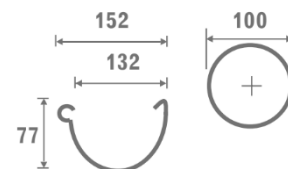

Прайс-лист Galeco PVC 152(130)/100

01.11.18

Цвет: RAL 9005 – чёрный, RAL 7021 – графит, RAL 8017 – шоколад, RAL 8019 – тёмно-коричневый, RAL 9010 – белый

Складская программа   Заказная программа

Ед. в
упаковке,
шт.

Цена за 1 шт., руб.

PVC 152(130)/100			9010, 8019, 7021	9005, 8017
Элементы желоба				
RE130-_-RY400-G	- желоб (4 м.)	10	944,00	1327,00
RE130-_-HG----D	- кронштейн длинный	25	259,00	274,00
RE130-V-HD----D	- кронштейн короткий	20	339,00	371,00
RE130-_-HP----A	- кронштейн пвх	50	125,00	171,00
RE130-_-LA----G	- соединитель желоба	25	395,00	623,00
RE130-_-LW090-G	- внутренний угол 90°	15	529,00	827,00
RE130-_-LW135-X	- внутренний угол 135°	15	1 229,00	1918,00
RE130-_-LZ090-G	- внешний угол 90°	10	529,00	827,00
RE130-_-LZREG-P	- внешний регулируемый угол 90°-135°	10	1 691,00	2139,00
RE130-_-OP100-G	- воронка	10	630,00	797,00
RE130-_-ZL----G	- заглушка левая	50	218,00	276,00
RE130-_-ZP----G	- заглушка правая	50	218,00	276,00
Элементы трубы				
SP100-_-RU400-G	- труба (4 м.)	5	1 257,00	1605,00
SP100-_-KO067-G	- колено 67°	35	332,00	361,00
SP100-V-KO045-G	- колено 45°	35	332,00	361,00
SP100-_-MU----G	- муфта	40	307,00	389,00
SP100-_-OD----A	- хомут	40	188,00	250,00
SP100-_-TR067-G	- тройник	10	576,00	634,00
Дополнительные элементы				
Spuni – D100--R	Крепление хомута с дюбелем d 100	1	43,00	43,00
Spuni – D160--R	Крепление хомута с дюбелем d 160	1	47,00	47,00
Spuni -- D220--R	Крепление хомута с дюбелем d 220	1	55,00	55,00