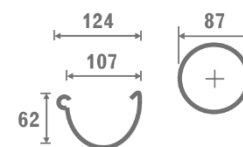

01.11.18

Цвет: RAL 7015 – графит, RAL 8019 – тёмно-коричневый, RAL 9003 – белый

Ед. в
упаковке,
шт.

Складская
программа

Цена за 1
шт., руб.

STAL 124(120)/90			9003, 8019, 7015
Элементы желоба			
RS110-_-RY300R	- желоб (3 м.)	5	1 047,00
RS120-_-HG----D	- кронштейн длинный	25	251,00
RS110-_-HD----D	- кронштейн короткий	30	184,00
RS110-_-LK----G-002	- соединитель желоба	30	257,00
RS110-_-LW090-G-001	- внутренний угол	5	1 468,00
RS110-_-LZ090-G	- внешний угол	5	1 468,00
RS110-_-OP087-G-002	- воронка	20	417,00
RS110-_-ZU----G-002	- заглушка	100	260,00
Элементы трубы			
SS087-_-RU300-G	- труба (3 м.)	2	1 364,00
SS087-_-KO060-G	- колено 60°	20	459,00
SS090-_-MU----D	- муфта	24	418,00
SS087-_-OM----D	- хомут	50	274,00
SS090-_-TR060-D	- тройник	6	2 457,00
Дополнительные элементы			
Spuni -- D100--R	Крепление хомута с дюбелем d 100	1	43,00
Spuni -- D160--R	Крепление хомута с дюбелем d 160	1	47,00
Spuni -- D220--R	Крепление хомута с дюбелем d 220	1	55,00