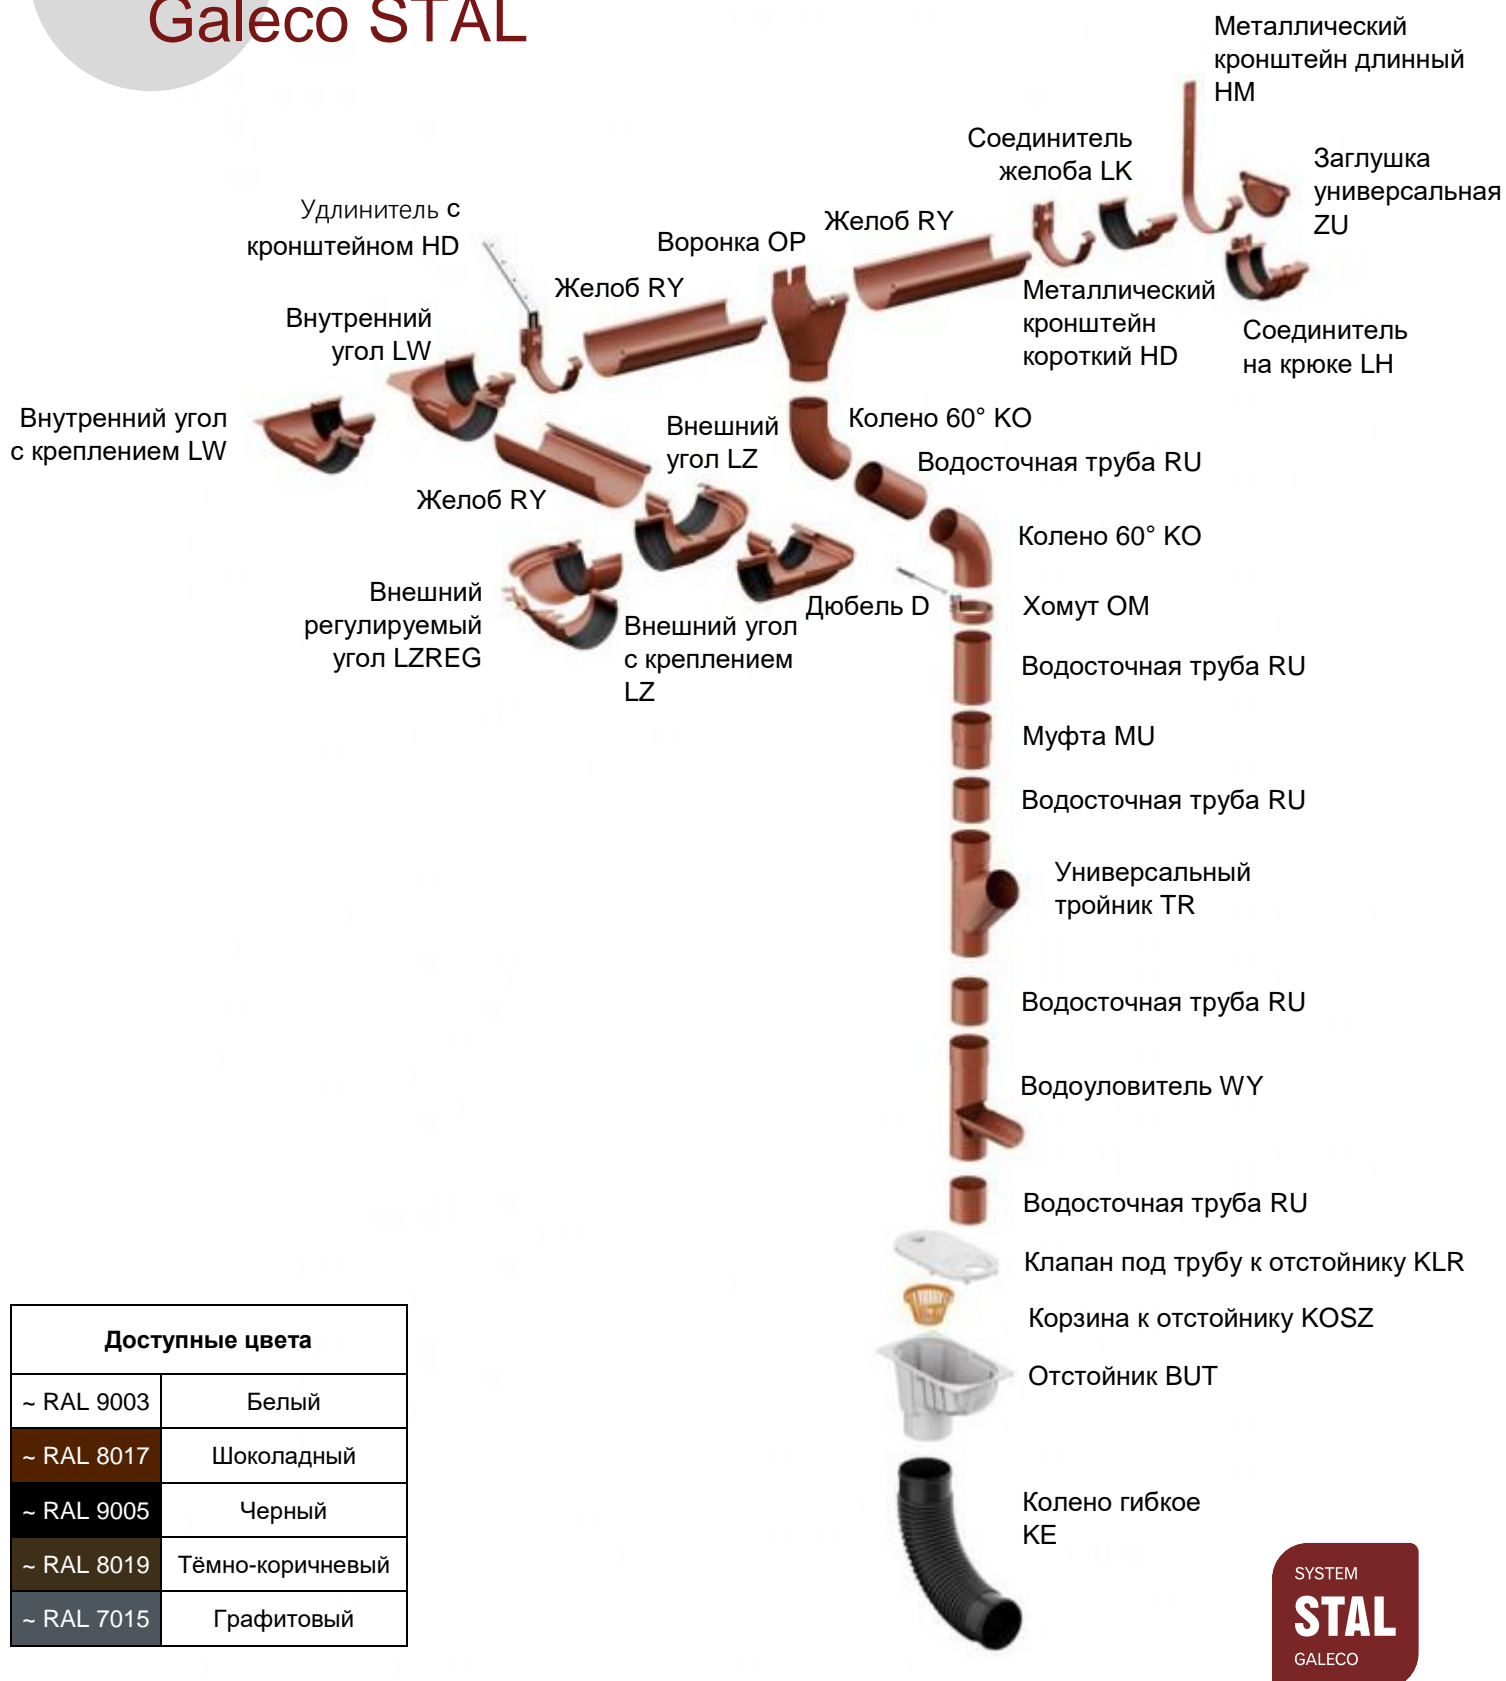

A close-up photograph of a copper gutter, showing its curved profile and the overlapping of two sections. The metal has a warm, reddish-brown patina. The gutter is set against a dark grey background.

Улыбка дождю

Прайс-лист Galeco STAL

от 01.11.2018

Водосточные системы Galeco STAL

Доступные цвета	
~ RAL 9003	Белый
~ RAL 8017	Шоколадный
~ RAL 9005	Черный
~ RAL 8019	Тёмно-коричневый
~ RAL 7015	Графитовый

Прайс-лист Galeco STAL 124(120)/90

01.11.18

Цвет: RAL 7015 – графит, RAL 8019 – тёмно-коричневый, RAL 9003 – белый

Ед. в
упаковке,
шт.

Складская
программа

Цена за 1
шт., руб.

STAL 124(120)/90			9003, 8019, 7015
Элементы желоба			
RS110-_-RY300R	- желоб (3 м.)	5	1 047,00
RS120-_-HG----D	- кронштейн длинный	25	251,00
RS110-_-HD----D	- кронштейн короткий	30	184,00
RS110-_-LK----G-002	- соединитель желоба	30	257,00
RS110-_-LW090-G-001	- внутренний угол	5	1 468,00
RS110-_-LZ090-G	- внешний угол	5	1 468,00
RS110-_-OP087-G-002	- воронка	20	417,00
RS110-_-ZU----G-002	- заглушка	100	260,00
Элементы трубы			
SS087-_-RU300-G	- труба (3 м.)	2	1 364,00
SS087-_-KO060-G	- колено 60°	20	459,00
SS090-_-MU----D	- муфта	24	418,00
SS087-_-OM----D	- хомут	50	274,00
SS090-_-TR060-D	- тройник	6	2 457,00
Дополнительные элементы			
Spuni -- D100--R	Крепление хомута с дюбелем d 100	1	43,00
Spuni -- D160--R	Крепление хомута с дюбелем d 160	1	47,00
Spuni -- D220--R	Крепление хомута с дюбелем d 220	1	55,00