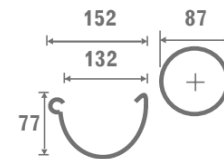

Прайс-лист

Galeco STAL 152(130)/90

01.11.18

Цвет: RAL 9005 – чёрный, RAL 7015 – графит, RAL 8017 – шоколад, RAL 8019 – тёмно-коричневый, RAL 9003 – белый

Складская программа   Заказная программа

Ед. в упаковке, шт.

Цена за 1 шт., руб.

STAL 152(130)/90			9003, 8019, 7015	9005, 8017
Элементы желоба				
RS130-_-RY300R	- желоб (3 м.)	5	1 273,00	1 732,00
RS135-_-HG----D	- кронштейн длинный	25	259,00	422,00
RS130-_-HL----Q	- кронштейн короткий	20	196,00	321,00
RS130-_-LK----G	- соединитель желоба	30	414,00	419,00
RS130-_-LW090-G	- внутренний угол 90°	4	1 568,00	1 897,00
RS135-_-LWREG-G	- внутренний регулируемый угол 105°-135°	2	2 523,00	3 053,00
RS130-_-LZ090-G	- внешний угол 90°	4	1 568,00	1 897,00
RS135-_-LZREG-G	- внешний регулируемый угол 100°-165°	2	2 523,00	3 053,00
RS130-_-OP087-G	- воронка	16	468,00	737,00
RS130-_-ZU----G	- заглушка	50	265,00	295,00
Элементы трубы				
SS087-_-RU300-G	- труба (3 м.)	2	1 364,00	1 536,00
SS087-_-KO060-G	- колено 60°	20	459,00	478,00
SS090-_-MU----D	- муфта	24	418,00	491,00
SS087-_-OM----D	- хомут	50	274,00	415,00
SS090-_-TR060-D	- тройник	6	2 457,00	2 703,00
Дополнительные элементы				
Spuni -- D100--R	Крепление хомута с дюбелем d 100	1	43,00	43,00
Spuni -- D160--R	Крепление хомута с дюбелем d 160	1	47,00	47,00
Spuni -- D220--R	Крепление хомута с дюбелем d 220	1	55,00	55,00